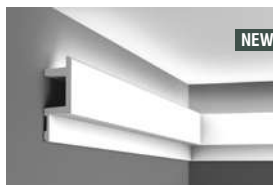

C383 L3 Linear Led Lighting

200 x 14 x 5 cm
Purotouch